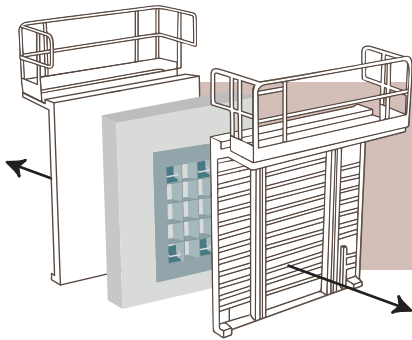

## COFFRAGE DE RÉSERVATION

SYSTÈME DE RÉSERVATION RÉUTILISABLE ET MANUPORTABLE  
POUR COFFRAGE D'OUVERTURES SUPÉRIEURES À 45X45 CM  
AVEC PASSAGE DE SABOTS MAGNÉTIQUES.

## MISE EN OEUVRE

1

Pose de la Rézaboite Voile à l'aide des sabots magnétiques.

2

Ajout de la deuxième banche, coulage du béton.

3

Extraction des banches.

4