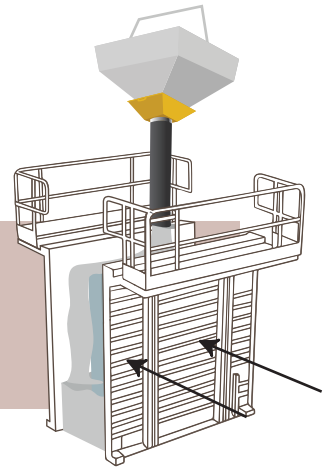

## COFFRAGE DE RÉSERVATION

SYSTÈME DE RÉSERVATION RÉUTILISABLE ET MANUPORTABLE  
POUR COFFRAGE D'OUVERTURES SUPÉRIEURES À 45X45 CM  
AVEC PASSAGE DE SABOTS MAGNÉTIQUES.

# RÉZABOITE MANNEQUIN

COFFRAGE DE RÉSERVATION

## MISE EN OEUVRE

1

Pose de la Rézaboite Voile à l'aide des sabots magnétiques.

2

Ajout de la deuxième banche, coulage du béton.

3

Extraction des banches.

4