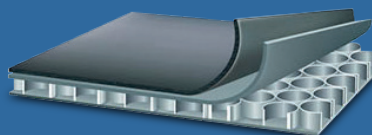

AKYBOARD®

Entièrement conçue en AKYBOARD®, bénéficie des atouts de cette matière innovante : 100% recyclable, imperméable à l'eau, malléable et résistante aux pressions.

UNE QUESTION ?
04 73 78 57 41

- Coffrage spécialisé dans les grandes ouvertures de type portes, fenêtres, baies vitrées ...
- Le décoffrage est facilité par un fruit (sur demande)